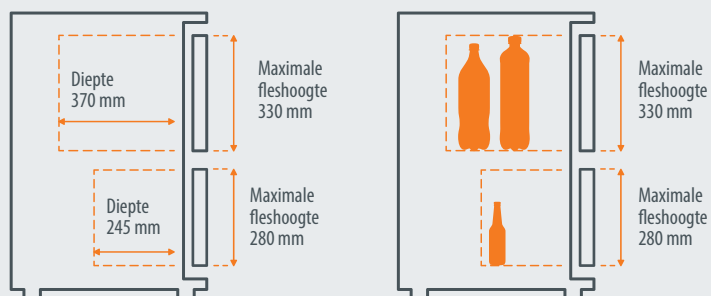

GM3/4 Ladesegment

Als vervanger van het klassieke flessennest kun je er bij GM-Line GM3 voor kiezen om een ladecassette te plaatsen in plaats van een deur. Dit kan bij zowel het 1-deurs, 2-deurs als het 3-deurs model. Voor meer informatie over GM-Line, kijk op gamko.nl/GM-Line.

Flesafmetingen

FLES	HOOGTE	DIAMETER	AANTAL FLESSEN BOVENLADE	AANTAL FLESSEN ONDERLADE
1,5 L fris	320 mm	100 mm	14	n.v.t.
1,5 L fris	330 mm	75 mm	26	n.v.t.
0,75 L wijn/champagne	320 mm	70 mm	30	n.v.t.
Bierfles 30 cl	207 mm	59 mm	42	28
Horecafles 20 cl	180 mm	57 mm	48	32
Blik 33 cl GM3/2	145 mm	58 mm	92	28
Blik 33 cl GM3/22 en GM3/222	145 mm	58 mm	92	56

Aan de maten in het overzicht kunnen geen rechten worden ontleend.

Ladesegment voor GM3/2