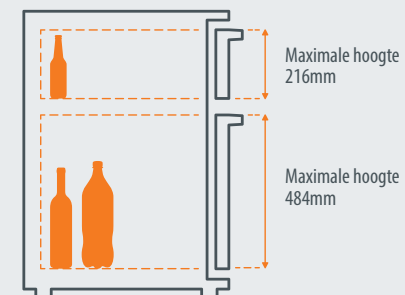

Flexbar Ladesegmenten

De traditionele "standaard" bierfles wordt door de diverse brouwerijen steeds meer vervangen door vernieuwende, maar afwijkende modellen bierfles. Het ziet er prachtig uit, maar we merken dat dit niet altijd meer past in de standaard laden van de barkoelingen. Met dit overzicht helpen we jou graag om de Flexbar ladesegmenten te kiezen die het beste passen bij jouw assortiment flessen. Kies je voor een Flexbar segment met deur, dan kun je de hoogte van de planken altijd zelf bepalen.

Flesafmetingen

MERK	HOOGTE	DIAMETER	CL
Horecafles (fris)	180 mm		20/25
 Bierfles BNR - Euro (standaard)	207 mm	59 mm	30
Amstel	207 mm	55 mm	30
Hertog Jan	207 mm	55 mm	30
Leffe	207 mm	55 mm	30
Dommelsch	207 mm	55 mm	30
Heineken	208 mm	50 mm	30
Jupiler	215 mm	55 mm	25
Grolsch	218 mm	55 mm	30
Bavaria	220 mm	55 mm	30
Brand	225 mm	55 mm	30
Westmalle	230 mm	60 mm	33
Corona	240 mm	55 mm	35,5
 Wijnfles	320mm	70mm	75cl
 Fris fles 1L	280mm	75mm	100cl
 Fris fles 1,5L	340mm	75mm	150cl

Ladesegment X/6DA

Ladesegment X/3DA

Ladesegment X/5DA

Ladesegment X/7DA

Aan de maten in het overzicht kunnen geen rechten worden ontleend.