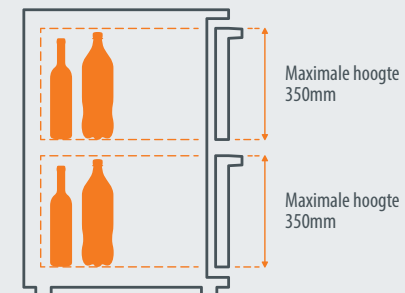

Flexbar Ladesegmenten

De traditionele "standaard" bierfles wordt door de diverse brouwerijen steeds meer vervangen door vernieuwende, maar afwijkende modellen bierfles. Het ziet er prachtig uit, maar we merken dat dit niet altijd meer past in de standaard laden van de barkoelingen. Met dit overzicht helpen we jou graag om de Flexbar ladesegmenten te kiezen die het beste passen bij jouw assortiment flessen. Kies je voor een Flexbar segment met deur, dan kun je de hoogte van de planken altijd zelf bepalen.

Flesafmetingen

MERK	HOOGTE	DIAMETER	CL
Horecafles (fris)	180 mm		20/25
 Bierfles BNR - Euro (standaard)	207 mm	59 mm	30
Amstel	207 mm	55 mm	30
Hertog Jan	207 mm	55 mm	30
Leffe	207 mm	55 mm	30
Dommelsch	207 mm	55 mm	30
Heineken	208 mm	50 mm	30
Jupiler	215 mm	55 mm	25
Grolsch	218 mm	55 mm	30
Bavaria	220 mm	55 mm	30
Brand	225 mm	55 mm	30
Westmalle	230 mm	60 mm	33
Corona	240 mm	55 mm	35,5
 Wijnfles	320mm	70mm	75cl
 Fris fles 1L	280mm	75mm	100cl
 Fris fles 1,5L	340mm	75mm	150cl

Ladesegment X/6DA

Ladesegment X/3DA

Ladesegment X/5DA

Ladesegment X/7DA

Aan de maten in het overzicht kunnen geen rechten worden ontleend.