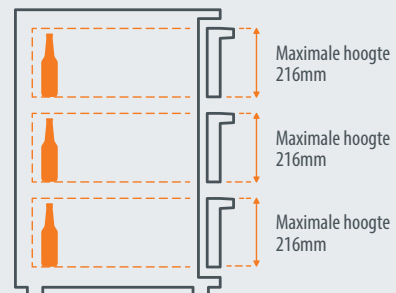

Flexbar Ladesegmenten

De traditionele "standaard" bierfles wordt door de diverse brouwerijen steeds meer vervangen door vernieuwende, maar afwijkende modellen bierfles. Het ziet er prachtig uit, maar we merken dat dit niet altijd meer past in de standaard laden van de barkoelingen. Met dit overzicht helpen we jou graag om de Flexbar ladesegmenten te kiezen die het beste passen bij jouw assortiment flessen. Kies je voor een Flexbar segment met deur, dan kun je de hoogte van de planken altijd zelf bepalen.

Flesafmetingen

MERK	HOOGTE	DIAMETER	CL
Horecafles (fris)	180 mm		20/25
 Bierfles BNR - Euro (standaard)	207 mm	59 mm	30
Amstel	207 mm	55 mm	30
Hertog Jan	207 mm	55 mm	30
Leffe	207 mm	55 mm	30
Dommelsch	207 mm	55 mm	30
Heineken	208 mm	50 mm	30
Jupiler	215 mm	55 mm	25
Grolsch	218 mm	55 mm	30
Bavaria	220 mm	55 mm	30
Brand	225 mm	55 mm	30
Westmalle	230 mm	60 mm	33
Corona	240 mm	55 mm	35,5
 Wijnfles	320mm	70mm	75cl
 Fris fles 1L	280mm	75mm	100cl
 Fris fles 1,5L	340mm	75mm	150cl

Ladesegment X/6DA

Ladesegment X/3DA

Ladesegment X/5DA

Ladesegment X/7DA

Aan de maten in het overzicht kunnen geen rechten worden ontleend.