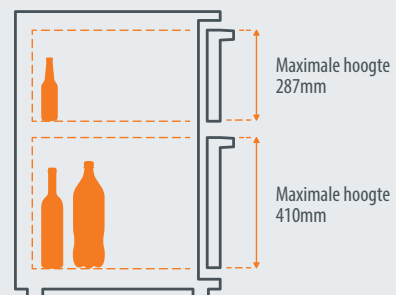

Flexbar Ladesegmenten

De traditionele "standaard" bierfles wordt door de diverse brouwerijen steeds meer vervangen door vernieuwende, maar afwijkende modellen bierfles. Het ziet er prachtig uit, maar we merken dat dit niet altijd meer past in de standaard laden van de barkoelingen. Met dit overzicht helpen we jou graag om de Flexbar ladesegmenten te kiezen die het beste passen bij jouw assortiment flessen. Kies je voor een Flexbar segment met deur, dan kun je de hoogte van de planken altijd zelf bepalen.

Flesafmetingen

MERK	HOOGTE	DIAMETER	CL
Horecafles (fris)	180 mm		20/25
 Bierfles BNR - Euro (standaard)	207 mm	59 mm	30
Amstel	207 mm	55 mm	30
Hertog Jan	207 mm	55 mm	30
Leffe	207 mm	55 mm	30
Dommelsch	207 mm	55 mm	30
Heineken	208 mm	50 mm	30
Jupiler	215 mm	55 mm	25
Grolsch	218 mm	55 mm	30
Bavaria	220 mm	55 mm	30
Brand	225 mm	55 mm	30
Westmalle	230 mm	60 mm	33
Corona	240 mm	55 mm	35,5
 Wijnfles	320mm	70mm	75cl
 Fris fles 1L	280mm	75mm	100cl
 Fris fles 1,5L	340mm	75mm	150cl

Ladesegment X/6DA

Ladesegment X/3DA

Ladesegment X/5DA

Ladesegment X/7DA

Aan de maten in het overzicht kunnen geen rechten worden ontleend.